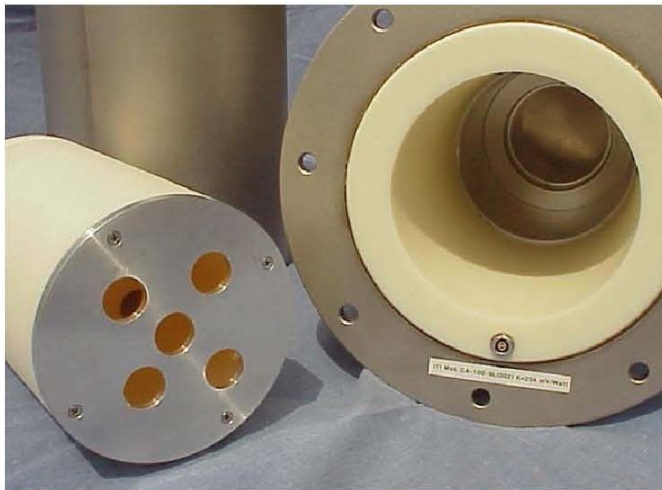

## ITI Calorimeter Photos

CA-100 Dual - Cup Thermoelectric Calorimeters

1.0 inch dia. Micro Calorimeter

Blacklight 24x6 inch ID Cal, 204mV per Watt

Los Alamos N.L. 24 inch Calorimeter

Lawrence-Berkeley Lab, Tritium Calorimeters

**1.0 inch dia. Micro Calorimeter**