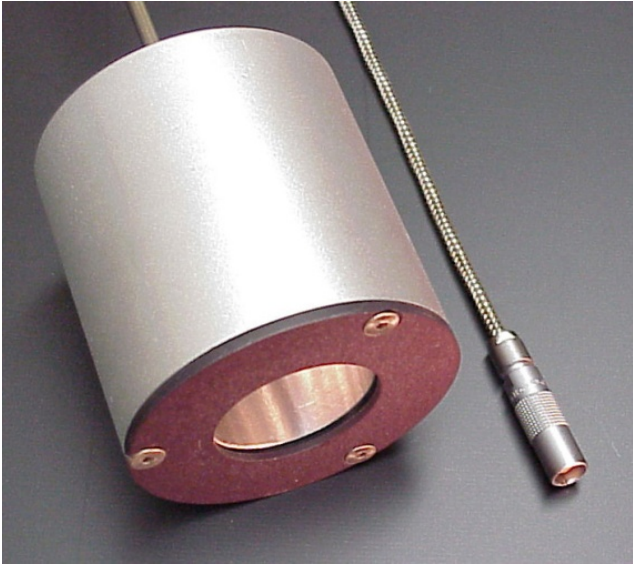

## ITI Calorimeter Photos

CA-100 Dual - Cup Thermoelectric Calorimeters

1.0 inch dia. Micro Calorimeter

Blacklight 24x6 inch ID Cal, 204mV per Watt

Los Alamos N.L. 24 inch Calorimeter

Lawrence-Berkeley Lab, Tritium Calorimeters

**1.0 inch dia. Micro Calorimeter**