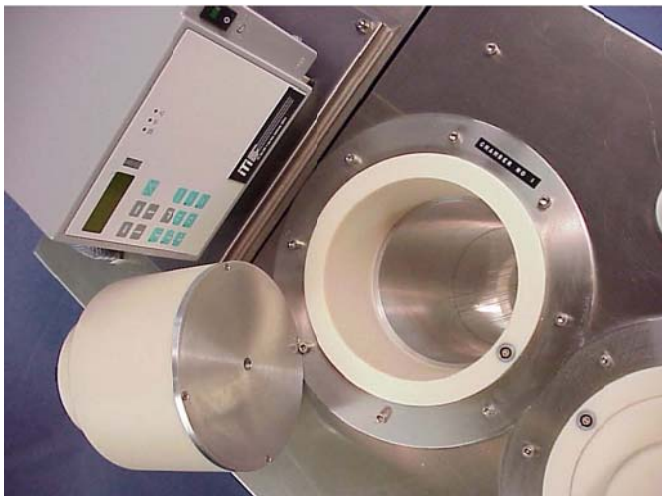

## ITI Calorimeter Photos

CA-100 Dual - Cup Thermoelectric Calorimeters

1.0 inch dia. Micro Calorimeter

Blacklight 24x6 inch ID Cal, 204mV per Watt

Los Alamos N.L. 24 inch Calorimeter

Lawrence-Berkeley Lab, Tritium Calorimeters

**1.0 inch dia. Micro Calorimeter**